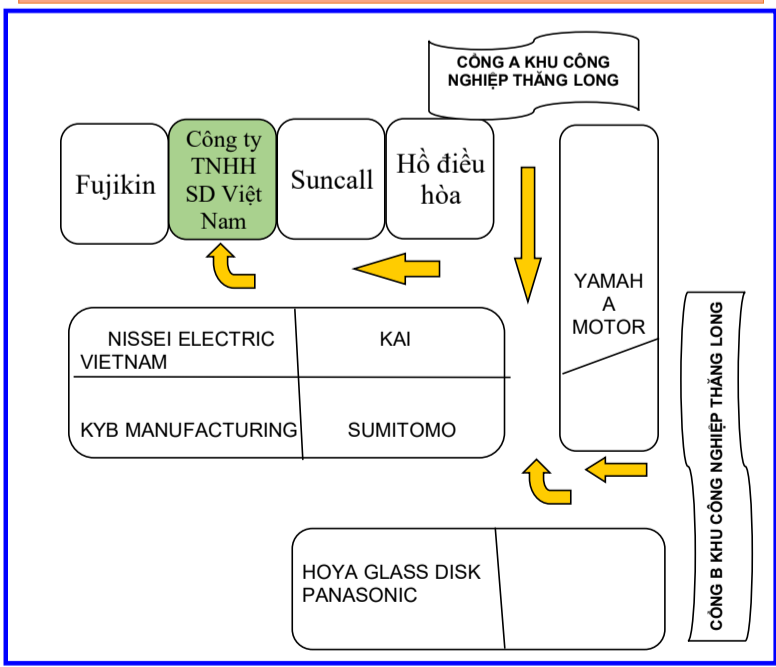

BẢNG CHỈ DẪN ĐẾN CÔNG TY TNHH SD VIỆT NAM

CHỤP ẢNH HỒ SƠ NỘP ONLINE THEO ĐỊA CHỈ
ZALO SĐT: **0943.685.920**
HOẶC NỘP QUA MAIL: phuonganh.luong@sdvietnam.com
HOẶC NỘP TRỰC TIẾP TẠI CÔNG BẢO VỆ CÔNG TY
HẠN NỘP HỒ SƠ **31/10/2022**
PHÒNG VẤN ONLINE SAU KHI NHẬN HỒ SƠ PHÙ HỢP

Chú ý: Chỉ nhận hồ sơ của các bạn đã tiêm vắc xin COVID ít nhất 1 mũi

Ưu tiên các ứng viên nộp hồ sơ sớm, công ty sẽ dừng nhận hồ sơ nếu đã đủ số lượng
Nếu ứng viên không đến nhận việc công ty chỉ trả hồ sơ trong vòng 1 tháng. Sau 1 tháng công ty sẽ hủy hồ sơ này

KHÔNG MẤT BẤT KỲ KHOẢN PHÍ NÀO KHI THI TUYỂN VÀO CÔNG TY
HÃY ĐẾN VỚI SD ĐỂ ĐƯỢC LÀM VIỆC TRONG MÔI TRƯỜNG ĐIỀU HÒA KHÔNG KHÍ BỤI, KHÔNG ĐỘC HẠI